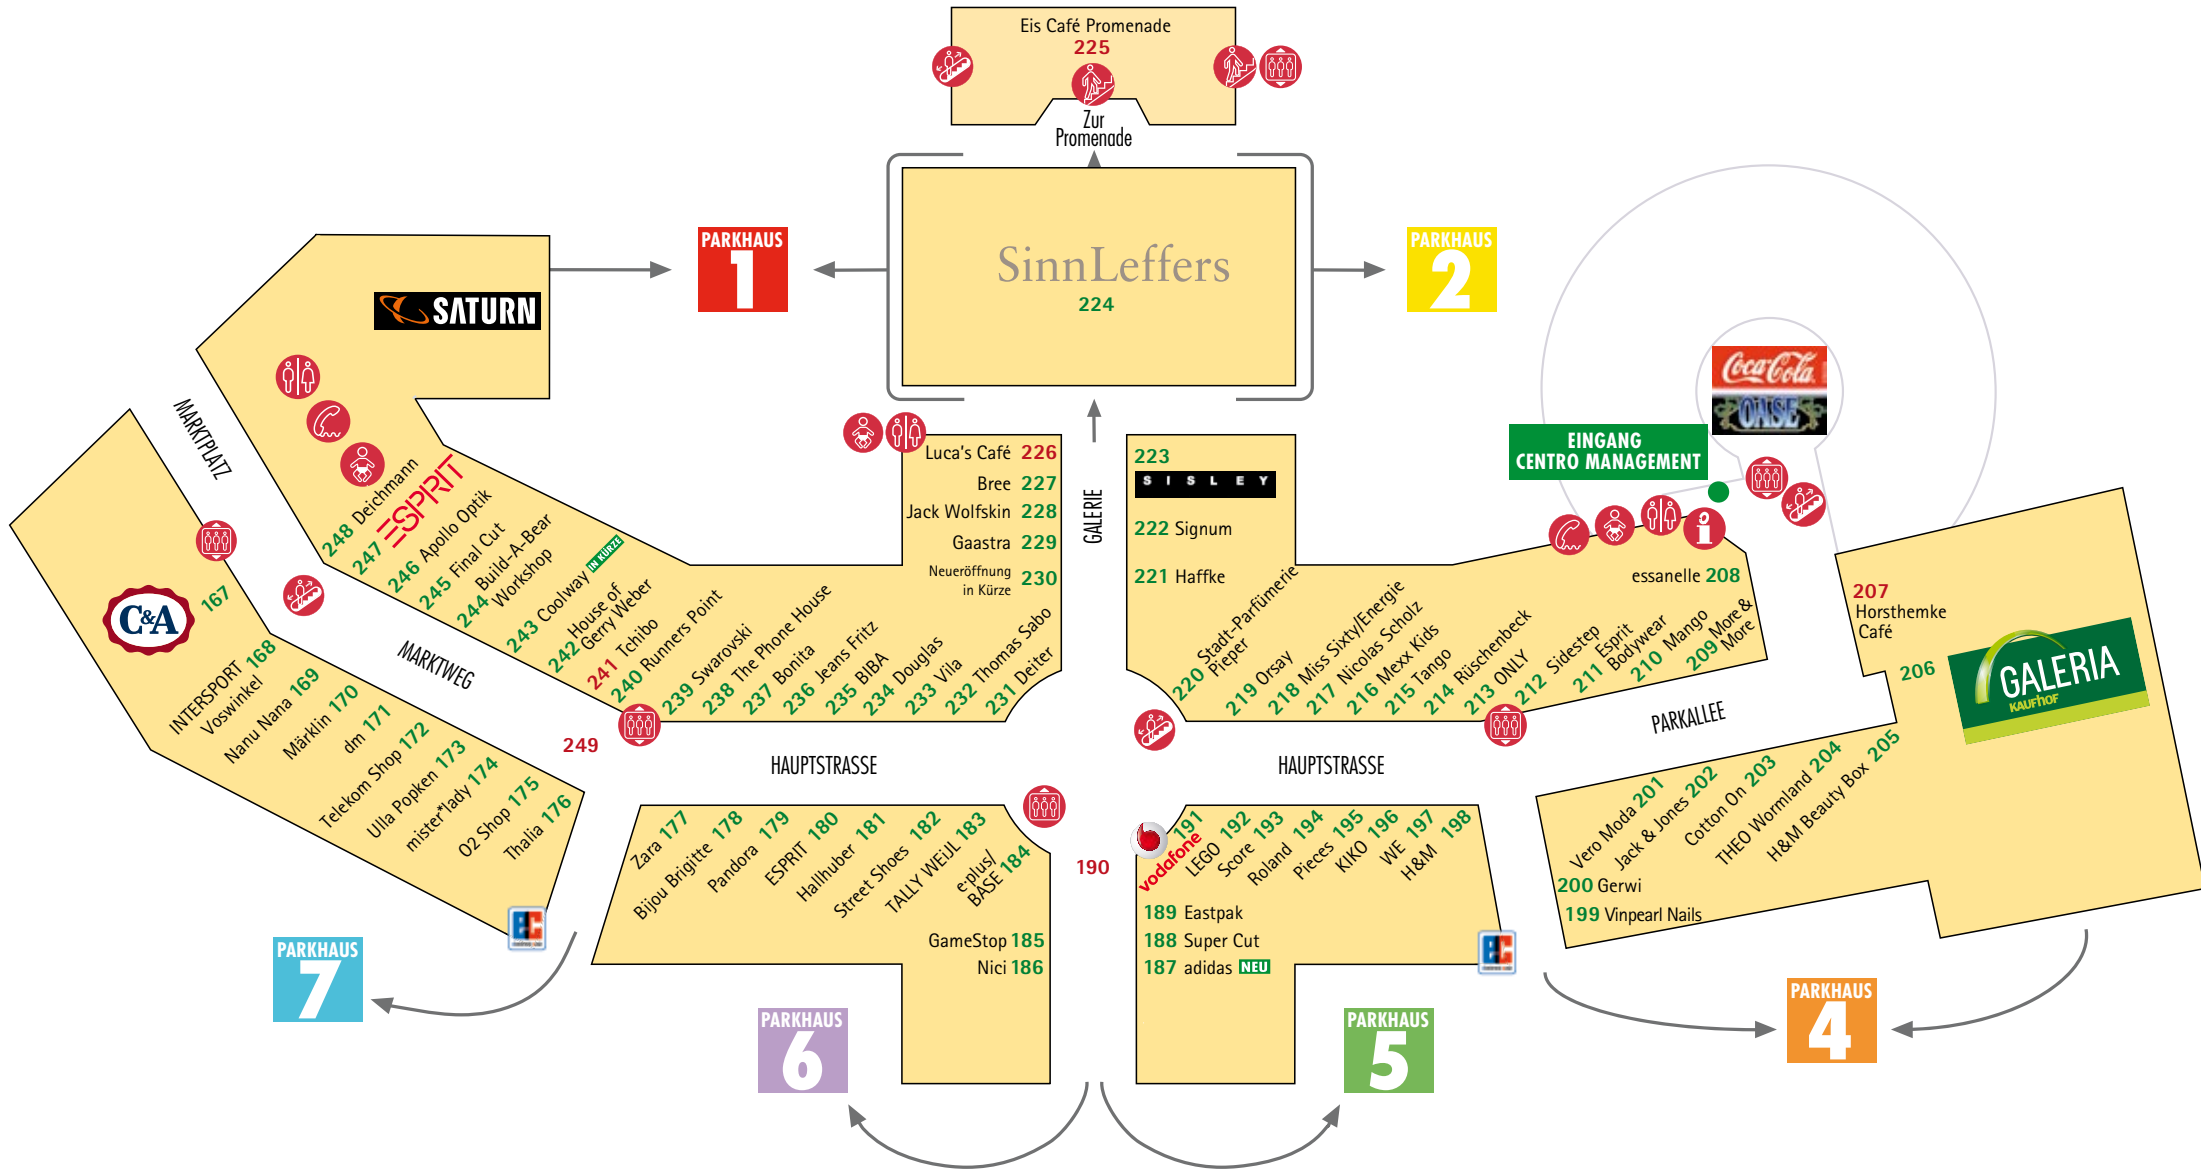

Obergeschoss

Erdgeschoss

Königsplatz ARENA

GASOMETER OBERHAUSEN IM CENTRO

PARKHAUS 8 **PARKPLATZ 9** **PARKPLATZ 10**

REISEBUSSE PARKPLATZ

H

Pagoda
chinesisches
Restaurant
164

Brauhaus
Zeche Jacobi
166

An Crannóg
Irish Pub
165

CineStar
So macht Kino Spaß

Platz der Guten Hoffnung

PROMENADE

Luise-Albertz-Platz

TAXI

PARKHAUS
3

107 Burger King
106 Tez Geschwendner
105 Alpha Apotheke
104 Saturn
103 Starbucks
102 Leonardo
101 Carson Friseur/Haarprofi
100 Crocs
99 ESPRIT
98 s.Oliver
97 Hunkenmöller
96 Levi Strauss & Co.
95 NEO
94 Tom Tailor
93 Change
92 Yves Rocher
91 Mustang
90 Jack & Jones
89 Desigual
88 Camper
87 Götz 17
86 Vero Moda
85 Foot Locker
84 Swatch Store

REISEBUSSE PARKPLATZ
vodafone
CA
Schuhmarkt Klausner
Titus
Skagen
Chasin'
MS Mode
snipes
HOLLISTER
McNeal
Pohland
ONLY
ECCO
Hüsel
Neueröffnung in Kürze
O'Neill
FC Bayern Fan-Shop
Brando
Christ
Calzedonia
Pimkie
Claire's
TALLY WEIJL
Zero
Pepe Jeans
Street One
H&M
Gilly Hicks
Götz
s.Oliver
Ann Christine
Fossil
New Yorker